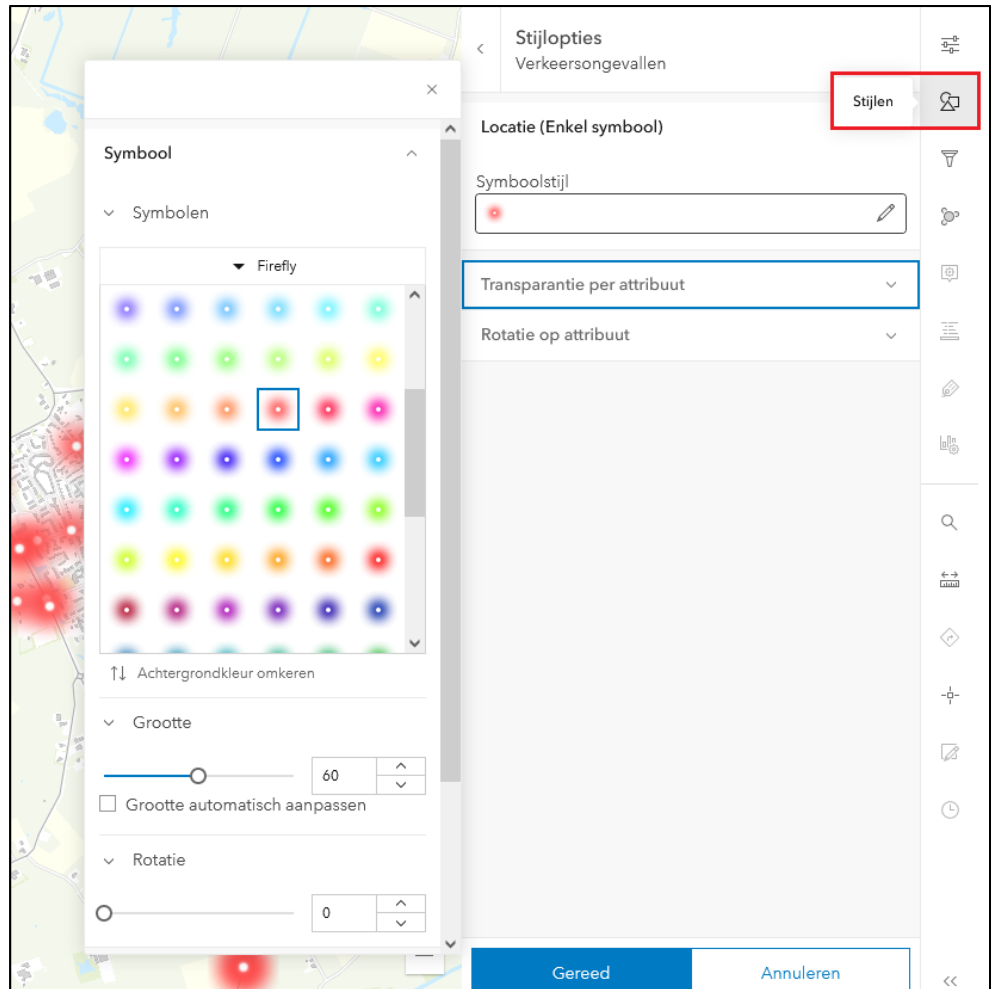

Verkeersongevallen

Url:

<https://esrinl-content.maps.arcgis.com/home/webmap/viewer.html?layers=70af32b9cde74bfeb432facce416b9d5>

Klik op “Openen in nieuwe Map viewer

Eigenschappen

Bevat o.a. informatie over de maker.

Stijlopties

Hier kun je de kleur van de marking instellen.

Filter gegevens, bijv. naar jaartal, binnen bebouwde komt etc.

Zoeken

1. Klik op Zoeken
2. Tik plaatsnaam in
3. Klik op vergrootglas

Meting