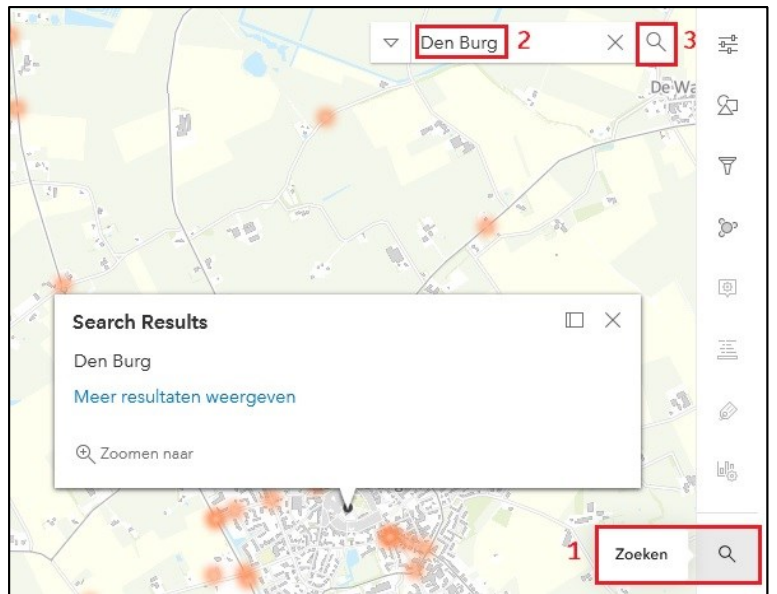

Verkeersongevallen

Url:

<https://esrinl-content.maps.arcgis.com/home/webmap/viewer.html?layers=70af32b9cde74bfeb432facce416b9d5>

Klik op “Openen in nieuwe Map viewer

Eigenschappen

Bevat o.a. informatie over de maker.

Stijlopties

Hier kun je de kleur van de marking instellen.

Filter gegevens, bijv. naar jaartal, binnen bebouwde komt etc.

Zoeken

1. Klik op Zoeken
2. Tik plaatsnaam in
3. Klik op vergrootglas

Meting