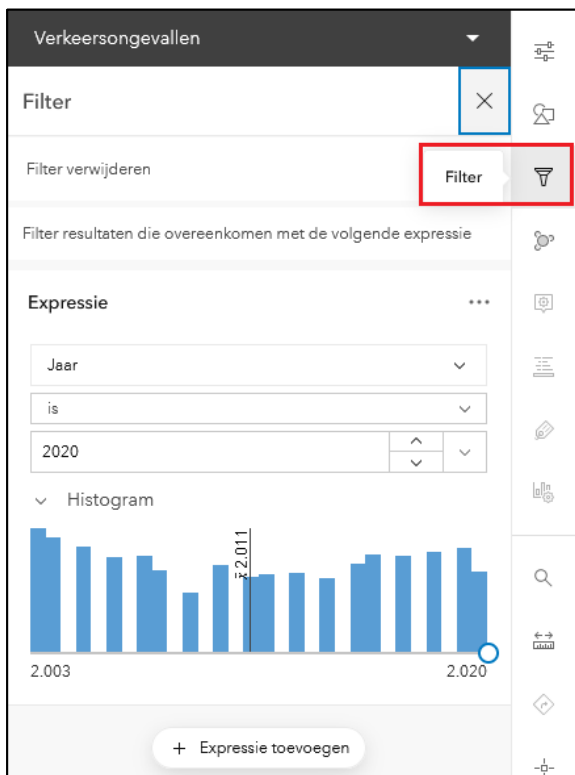

Verkeersongevallen

Url:

<https://esrinl-content.maps.arcgis.com/home/webmap/viewer.html?layers=70af32b9cde74bfeb432facce416b9d5>

Klik op “Openen in nieuwe Map viewer

Eigenschappen

Bevat o.a. informatie over de maker.

Stijlopties

Hier kun je de kleur van de marking instellen.

Filter gegevens, bijv. naar jaartal, binnen bebouwde komt etc.

Zoeken

1. Klik op Zoeken
2. Tik plaatsnaam in
3. Klik op vergrootglas

Meting