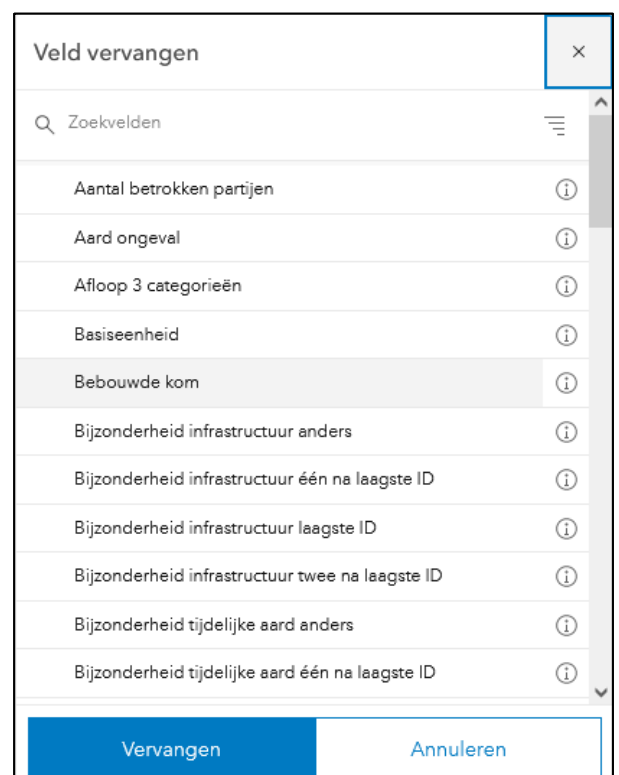

Verkeersongevallen

Url:

<https://esrinl-content.maps.arcgis.com/home/webmap/viewer.html?layers=70af32b9cde74bfeb432facce416b9d5>

Klik op “Openen in nieuwe Map viewer

Eigenschappen

Bevat o.a. informatie over de maker.

Stijlopties

Hier kun je de kleur van de marking instellen.

Filter gegevens, bijv. naar jaartal, binnen bebouwde komt etc.

Zoeken

1. Klik op Zoeken
2. Tik plaatsnaam in
3. Klik op vergrootglas

Meting